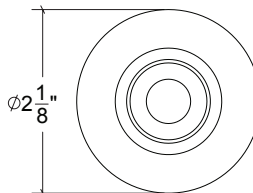

HAMILTON SINKLER

HL067 Metropolitan Door Lever

Finishes:

- Antique Brass (AB)
- Bright Antique Brass (BAB)
- Brushed Nickel (BN)
- Burnished Antique Brass (BRAB)
- Burnished Brass (BRB)
- Burnished Nickel (BRN)
- Dull Black (DB)
- Oil Rubbed Bronze (ORB)
- Pewter (PW)
- Polished Black Nickel (BLN)
- Polished Brass with Lacquer (PB)
- Polished Chrome (PC)
- Polished Nickel (PN)
- Satin Brass (SB)
- Unlacquer Brass (UB)

Base Material: Solid Brass

Lever shown with R050 Rosette

- Custom designs, finishes and sizes available upon request
- Available door functions include entry, passage, privacy, single dummy and full dummy. Other functions available upon request
- Escutcheon back plates in customizable sizes maybe be substituted instead of a rosette
- Interior passage and privacy sets are supplied standard with mini-mortise locks unless otherwise requested
- Entry door sets are supplied with full case mortise locks, are fire-rated, and are available in many function types
- Hamilton Sinkler will select all components to create complete sets as per the configuration of the door

Tel: 212-760-3377
Fax: 212-760-3362

orders@hamiltonsinkler.com
www.hamiltonsinkler.com