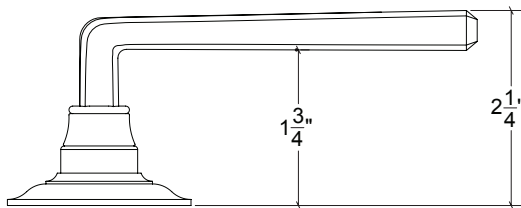

HAMILTON SINKLER

HL067 Metropolitan Door Lever

Finishes:

- Antique Brass (AB)
- Bright Antique Brass (BAB)
- Brushed Nickel (BN)
- Burnished Antique Brass (BRAB)
- Burnished Brass (BRB)
- Burnished Nickel (BRN)
- Dull Black (DB)
- Oil Rubbed Bronze (ORB)
- Pewter (PW)
- Polished Black Nickel (BLN)
- Polished Brass with Lacquer (PB)
- Polished Chrome (PC)
- Polished Nickel (PN)
- Satin Brass (SB)
- Unlacquer Brass (UB)

Base Material: Solid Brass

Lever shown with R050 Rosette

- Custom designs, finishes and sizes available upon request
- Available door functions include entry, passage, privacy, single dummy and full dummy. Other functions available upon request
- Escutcheon back plates in customizable sizes maybe be substituted instead of a rosette
- Interior passage and privacy sets are supplied standard with mini-mortise locks unless otherwise requested
- Entry door sets are supplied with full case mortise locks, are fire-rated, and are available in many function types
- Hamilton Sinkler will select all components to create complete sets as per the configuration of the door

Tel: 212-760-3377
Fax: 212-760-3362

orders@hamiltonsinkler.com
www.hamiltonsinkler.com