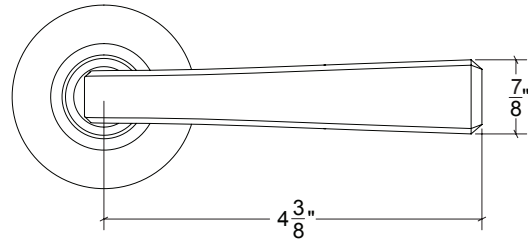

HAMILTON SINKLER

HL067 Metropolitan Door Lever

Finishes:

- Antique Brass (AB)
- Bright Antique Brass (BAB)
- Brushed Nickel (BN)
- Burnished Antique Brass (BRAB)
- Burnished Brass (BRB)
- Burnished Nickel (BRN)
- Dull Black (DB)
- Oil Rubbed Bronze (ORB)
- Pewter (PW)
- Polished Black Nickel (BLN)
- Polished Brass with Lacquer (PB)
- Polished Chrome (PC)
- Polished Nickel (PN)
- Satin Brass (SB)
- Unlacquer Brass (UB)

Base Material: Solid Brass

Lever shown with R050 Rosette

- Custom designs, finishes and sizes available upon request
- Available door functions include entry, passage, privacy, single dummy and full dummy. Other functions available upon request
- Escutcheon back plates in customizable sizes maybe be substituted instead of a rosette
- Interior passage and privacy sets are supplied standard with mini-mortise locks unless otherwise requested
- Entry door sets are supplied with full case mortise locks, are fire-rated, and are available in many function types
- Hamilton Sinkler will select all components to create complete sets as per the configuration of the door

Tel: 212-760-3377
Fax: 212-760-3362

orders@hamiltonsinkler.com
www.hamiltonsinkler.com