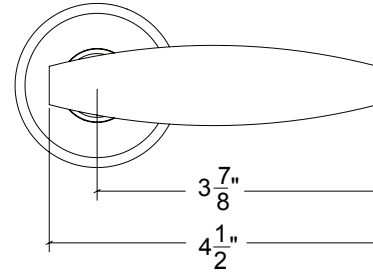

HAMILTON SINKLER

HL058 Metropolitan Door Lever

Finishes:

- Antique Brass (AB)
- Bright Antique Brass (BAB)
- Brushed Nickel (BN)
- Burnished Antique Brass (BRAB)
- Burnished Brass (BRB)
- Burnished Nickel (BRN)
- Dull Black (DB)
- Oil Rubbed Bronze (ORB)
- Pewter (PW)
- Polished Black Nickel (BLN)
- Polished Brass with Lacquer (PB)
- Polished Chrome (PC)
- Polished Nickel (PN)
- Satin Brass (SB)
- Unlacquer Brass (UB)

Base Material: Solid Brass

Lever shown with R058 Rosette

- Custom designs, finishes and sizes available upon request
- Available door functions include entry, passage, privacy, single dummy and full dummy. Other functions available upon request
- Escutcheon back plates in customizable sizes maybe be substituted instead of a rosette
- Interior passage and privacy sets are supplied standard with mini-mortise locks unless otherwise requested
- Entry door sets are supplied with full case mortise locks, are fire-rated, and are available in many function types
- Hamilton Sinkler will select all components to create complete sets as per the configuration of the door

Tel: 212-760-3377
Fax: 212-760-3362

orders@hamiltonsinkler.com
www.hamiltonsinkler.com