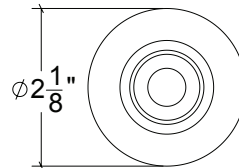

HAMILTON SINKLER

HL056 Metropolitan Door Lever Plain

Finishes:

- Antique Brass (AB)
- Bright Antique Brass (BAB)
- Brushed Nickel (BN)
- Burnished Antique Brass (BRAB)
- Burnished Brass (BRB)
- Burnished Nickel (BRN)
- Dull Black (DB)
- Oil Rubbed Bronze (ORB)
- Pewter (PW)
- Polished Black Nickel (BLN)
- Polished Brass with Lacquer (PB)
- Polished Chrome (PC)
- Polished Nickel (PN)
- Satin Brass (SB)
- Unlacquer Brass (UB)

Base Material: Solid Brass

Lever shown with R050 Rosette

- Custom designs, finishes and sizes available upon request
- Available door functions include entry, passage, privacy, single dummy and full dummy. Other functions available upon request
- Escutcheon back plates in customizable sizes maybe be substituted instead of a rosette
- Interior passage and privacy sets are supplied standard with mini-mortise locks unless otherwise requested
- Entry door sets are supplied with full case mortise locks, are fire-rated, and are available in many function types
- Hamilton Sinkler will select all components to create complete sets as per the configuration of the door

---

Tel: 212-760-3377
Fax: 212-760-3362

orders@hamiltonsinkler.com
www.hamiltonsinkler.com