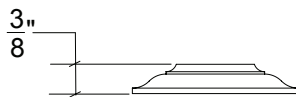

HAMILTON SINKLER

HL056 Metropolitan Door Lever Plain

Finishes:

- Antique Brass (AB)
- Bright Antique Brass (BAB)
- Brushed Nickel (BN)
- Burnished Antique Brass (BRAB)
- Burnished Brass (BRB)
- Burnished Nickel (BRN)
- Dull Black (DB)
- Oil Rubbed Bronze (ORB)
- Pewter (PW)
- Polished Black Nickel (BLN)
- Polished Brass with Lacquer (PB)
- Polished Chrome (PC)
- Polished Nickel (PN)
- Satin Brass (SB)
- Unlacquer Brass (UB)

Base Material: Solid Brass

Lever shown with R050 Rosette

- Custom designs, finishes and sizes available upon request
- Available door functions include entry, passage, privacy, single dummy and full dummy. Other functions available upon request
- Escutcheon back plates in customizable sizes maybe be substituted instead of a rosette
- Interior passage and privacy sets are supplied standard with mini-mortise locks unless otherwise requested
- Entry door sets are supplied with full case mortise locks, are fire-rated, and are available in many function types
- Hamilton Sinkler will select all components to create complete sets as per the configuration of the door

---

Tel: 212-760-3377
Fax: 212-760-3362

orders@hamiltonsinkler.com
www.hamiltonsinkler.com