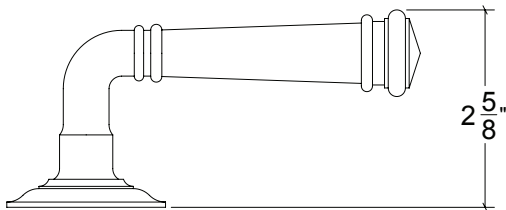

HAMILTON SINKLER

HL056 Metropolitan Door Lever Plain

Finishes:

- Antique Brass (AB)
- Bright Antique Brass (BAB)
- Brushed Nickel (BN)
- Burnished Antique Brass (BRAB)
- Burnished Brass (BRB)
- Burnished Nickel (BRN)
- Dull Black (DB)
- Oil Rubbed Bronze (ORB)
- Pewter (PW)
- Polished Black Nickel (BLN)
- Polished Brass with Lacquer (PB)
- Polished Chrome (PC)
- Polished Nickel (PN)
- Satin Brass (SB)
- Unlacquer Brass (UB)

Base Material: Solid Brass

Lever shown with R050 Rosette

- Custom designs, finishes and sizes available upon request
- Available door functions include entry, passage, privacy, single dummy and full dummy. Other functions available upon request
- Escutcheon back plates in customizable sizes maybe be substituted instead of a rosette
- Interior passage and privacy sets are supplied standard with mini-mortise locks unless otherwise requested
- Entry door sets are supplied with full case mortise locks, are fire-rated, and are available in many function types
- Hamilton Sinkler will select all components to create complete sets as per the configuration of the door

---

Tel: 212-760-3377
Fax: 212-760-3362

orders@hamiltonsinkler.com
www.hamiltonsinkler.com