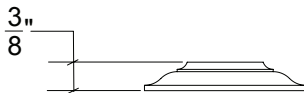

HAMILTON SINKLER

HL050 Metropolitan Door Lever Plain

Finishes:

- Antique Brass (AB)
- Bright Antique Brass (BAB)
- Brushed Nickel (BN)
- Burnished Antique Brass (BRAB)
- Burnished Brass (BRB)
- Burnished Nickel (BRN)
- Dull Black (DB)
- Oil Rubbed Bronze (ORB)
- Pewter (PW)
- Polished Black Nickel (BLN)
- Polished Brass with Lacquer (PB)
- Polished Chrome (PC)
- Polished Nickel (PN)
- Satin Brass (SB)
- Unlacquer Brass (UB)

Base Material: Solid Brass

Lever shown with R050 Rosette

- Custom designs, finishes and sizes available upon request
- Available door functions include entry, passage, privacy, single dummy and full dummy. Other functions available upon request
- Escutcheon back plates in customizable sizes maybe be substituted instead of a rosette
- Interior passage and privacy sets are supplied standard with mini-mortise locks unless otherwise requested
- Entry door sets are supplied with full case mortise locks, are fire-rated, and are available in many function types
- Hamilton Sinkler will select all components to create complete sets as per the configuration of the door

Tel: 212-760-3377
Fax: 212-760-3362

orders@hamiltonsinkler.com
www.hamiltonsinkler.com