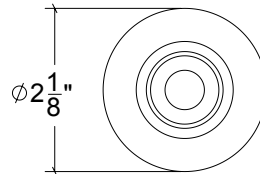

HAMILTON SINKLER

HL050 Metropolitan Door Lever Plain

Finishes:

- Antique Brass (AB)
- Bright Antique Brass (BAB)
- Brushed Nickel (BN)
- Burnished Antique Brass (BRAB)
- Burnished Brass (BRB)
- Burnished Nickel (BRN)
- Dull Black (DB)
- Oil Rubbed Bronze (ORB)
- Pewter (PW)
- Polished Black Nickel (BLN)
- Polished Brass with Lacquer (PB)
- Polished Chrome (PC)
- Polished Nickel (PN)
- Satin Brass (SB)
- Unlacquer Brass (UB)

Base Material: Solid Brass

Lever shown with R050 Rosette

- Custom designs, finishes and sizes available upon request
- Available door functions include entry, passage, privacy, single dummy and full dummy. Other functions available upon request
- Escutcheon back plates in customizable sizes maybe be substituted instead of a rosette
- Interior passage and privacy sets are supplied standard with mini-mortise locks unless otherwise requested
- Entry door sets are supplied with full case mortise locks, are fire-rated, and are available in many function types
- Hamilton Sinkler will select all components to create complete sets as per the configuration of the door

Tel: 212-760-3377
Fax: 212-760-3362

orders@hamiltonsinkler.com
www.hamiltonsinkler.com