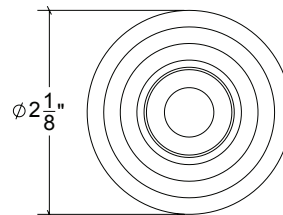

HL013 Metropolitan Door Lever

Finishes:

- Antique Brass (AB)
- Bright Antique Brass (BAB)
- Brushed Nickel (BN)
- Burnished Antique Brass (BRAB)
- Burnished Brass (BRB)
- Burnished Brass Matte Lacquer (BBML)
- Burnished Nickel (BRN)
- Dull Black (DB)
- Oil Rubbed Bronze (ORB)
- Pewter (PW)
- Polished Black Nickel (BLN)
- Polished Brass with Lacquer (PB)
- Polished Chrome (PC)
- Polished Nickel (PN)
- Satin Brass (SB)
- Unlacquer Brass (UB)

Base Material: Solid Brass

Lever shown with R013 Rosette

- Custom designs, finishes and sizes available upon request
- Available door functions include entry, passage, privacy, single dummy and full dummy. Other functions available upon request
- Escutcheon back plates in customizable sizes maybe be substituted instead of a rosette
- Interior passage and privacy sets are supplied standard with mini-mortise locks unless otherwise requested
- Entry door sets are supplied with full case mortise locks, are fire-rated, and are available in many function types
- Hamilton Sinkler will select all components to create complete sets as per the configuration of the door