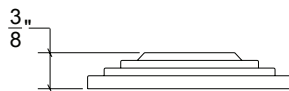

HL013 Metropolitan Door Lever

Finishes:

- Antique Brass (AB)
- Bright Antique Brass (BAB)
- Brushed Nickel (BN)
- Burnished Antique Brass (BRAB)
- Burnished Brass (BRB)
- Burnished Brass Matte Lacquer (BBML)
- Burnished Nickel (BRN)
- Dull Black (DB)
- Oil Rubbed Bronze (ORB)
- Pewter (PW)
- Polished Black Nickel (BLN)
- Polished Brass with Lacquer (PB)
- Polished Chrome (PC)
- Polished Nickel (PN)
- Satin Brass (SB)
- Unlacquer Brass (UB)

Base Material: Solid Brass

Lever shown with R013 Rosette

- Custom designs, finishes and sizes available upon request
- Available door functions include entry, passage, privacy, single dummy and full dummy. Other functions available upon request
- Escutcheon back plates in customizable sizes maybe be substituted instead of a rosette
- Interior passage and privacy sets are supplied standard with mini-mortise locks unless otherwise requested
- Entry door sets are supplied with full case mortise locks, are fire-rated, and are available in many function types
- Hamilton Sinkler will select all components to create complete sets as per the configuration of the door