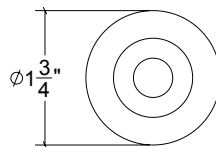

HL005 Metropolitan Door Lever

Finishes:

- Antique Brass (AB)
- Bright Antique Brass (BAB)
- Brushed Nickel (BN)
- Burnished Antique Brass (BRAB)
- Burnished Brass (BRB)
- Burnished Nickel (BRN)
- Dull Black (DB)
- Oil Rubbed Bronze (ORB)
- Pewter (PW)
- Polished Black Nickel (BLN)
- Polished Brass with Lacquer (PB)
- Polished Chrome (PC)
- Polished Nickel (PN)
- Satin Brass (SB)
- Unlacquer Brass (UB)

Base Material: Solid Brass

Lever shown with R079 Rosette

- Custom designs, finishes and sizes available upon request
- Available door functions include entry, passage, privacy, single dummy and full dummy. Other functions available upon request
- Escutcheon back plates in customizable sizes maybe be substituted instead of a rosette
- Interior passage and privacy sets are supplied standard with mini-mortise locks unless otherwise requested
- Entry door sets are supplied with full case mortise locks, are fire-rated, and are available in many function types
- Hamilton Sinkler will select all components to create complete sets as per the configuration of the door