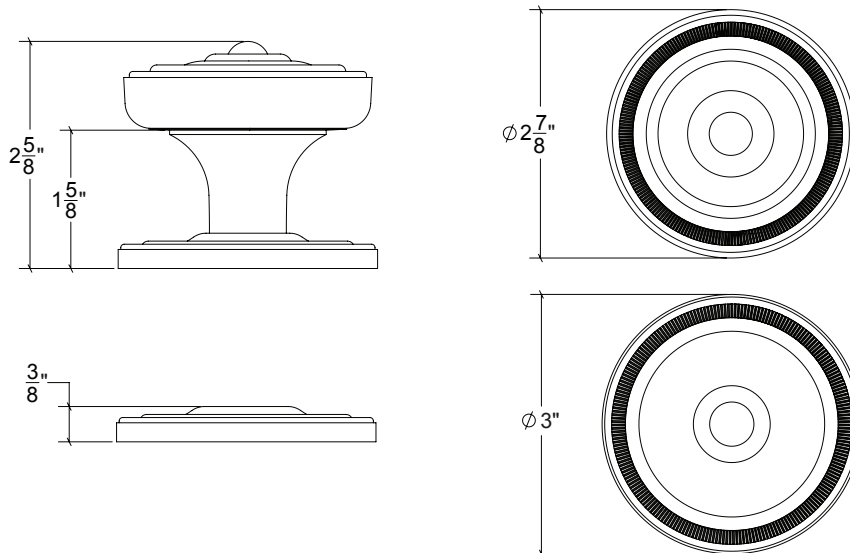

HAMILTON SINKLER

HK1019 Metropolitan Door Knob

Finishes:

- Antique Brass (AB)
- Bright Antique Brass (BAB)
- Brushed Nickel (BN)
- Burnished Antique Brass (BRAB)
- Burnished Brass (BRB)
- Burnished Nickel (BRN)
- Dull Black (DB)
- Oil Rubbed Bronze (ORB)
- Pewter (PW)
- Polished Black Nickel (BLN)
- Polished Brass with Lacquer (PB)
- Polished Chrome (PC)
- Polished Nickel (PN)
- Satin Brass (SB)
- Unlacquer Brass (UB)

Base Material: Solid Brass

Knob shown with R1019 Rosette

- Custom designs, finishes and sizes available upon request
- Available door functions include entry, passage, privacy, single dummy and full dummy. Other functions available upon request
- Escutcheon back plates in customizable sizes maybe be substituted instead of a rosette
- Interior passage and privacy sets are supplied standard with mini-mortise locks unless otherwise requested
- Entry door sets are supplied with full case mortise locks, are fire-rated, and are available in many function types
- Hamilton Sinkler will select all components to create complete sets as per the configuration of the door

Tel: 212-760-3377
Fax: 212-760-3362

orders@hamiltonsinkler.com
www.hamiltonsinkler.com