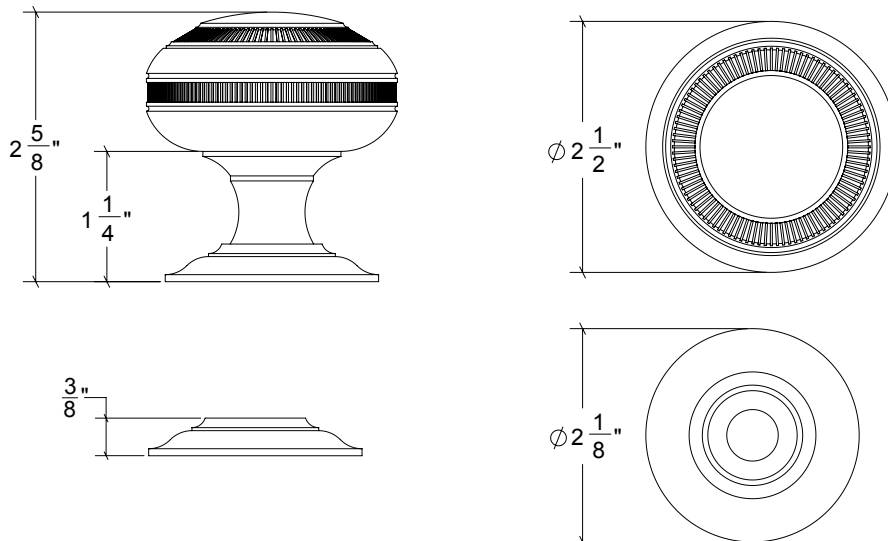

HAMILTON SINKLER

HK050 Metropolitan Door Knob

Finishes:

- Antique Brass (AB)
- Bright Antique Brass (BAB)
- Brushed Nickel (BN)
- Burnished Antique Brass (BRAB)
- Burnished Brass (BRB)
- Burnished Nickel (BRN)
- Dull Black (DB)
- Oil Rubbed Bronze (ORB)
- Pewter (PW)
- Polished Black Nickel (BLN)
- Polished Brass with Lacquer (PB)
- Polished Chrome (PC)
- Polished Nickel (PN)
- Satin Brass (SB)
- Unlacquer Brass (UB)

Base Material: Solid Brass

Knob shown with R050 Rosette

- Custom designs, finishes and sizes available upon request
- Available door functions include entry, passage, privacy, single dummy and full dummy. Other functions available upon request
- Escutcheon back plates in customizable sizes maybe be substituted instead of a rosette
- Interior passage and privacy sets are supplied standard with mini-mortise locks unless otherwise requested
- Entry door sets are supplied with full case mortise locks, are fire-rated, and are available in many function types
- Hamilton Sinkler will select all components to create complete sets as per the configuration of the door

Tel: 212-760-3377
Fax: 212-760-3362

orders@hamiltonsinkler.com
www.hamiltonsinkler.com