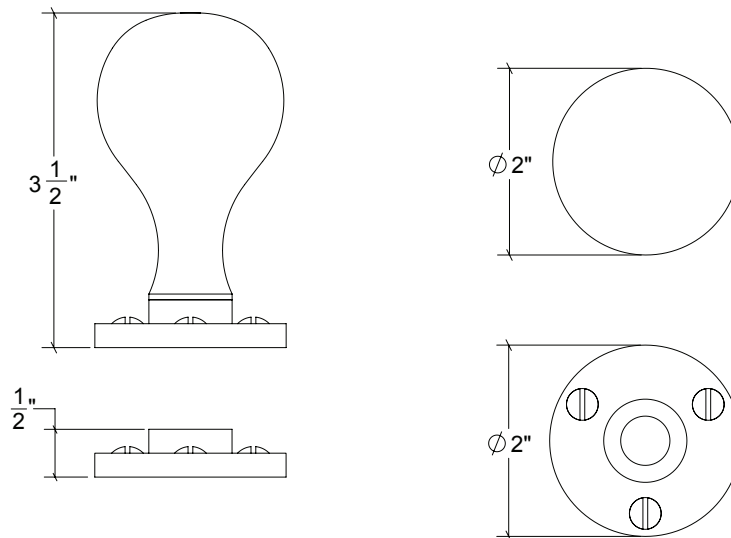

HK030 Metropolitan Door Knob

Finishes:

- Antique Brass (AB)
- Bright Antique Brass (BAB)
- Brushed Nickel (BN)
- Burnished Antique Brass (BRAB)
- Burnished Brass (BRB)
- Burnished Nickel (BRN)
- Dull Black (DB)
- Oil Rubbed Bronze (ORB)
- Pewter (PW)
- Polished Black Nickel (BLN)
- Polished Brass with Lacquer (PB)
- Polished Chrome (PC)
- Polished Nickel (PN)
- Satin Brass (SB)
- Unlacquer Brass (UB)

Base Material: Solid Brass

Knob shown with R030 Rosette

- Custom designs, finishes and sizes available upon request
- Available door functions include entry, passage, privacy, single dummy and full dummy. Other functions available upon request
- Escutcheon back plates in customizable sizes maybe be substituted instead of a rosette
- Interior passage and privacy sets are supplied standard with mini-mortise locks unless otherwise requested
- Entry door sets are supplied with full case mortise locks, are fire-rated, and are available in many function types
- Hamilton Sinkler will select all components to create complete sets as per the configuration of the door