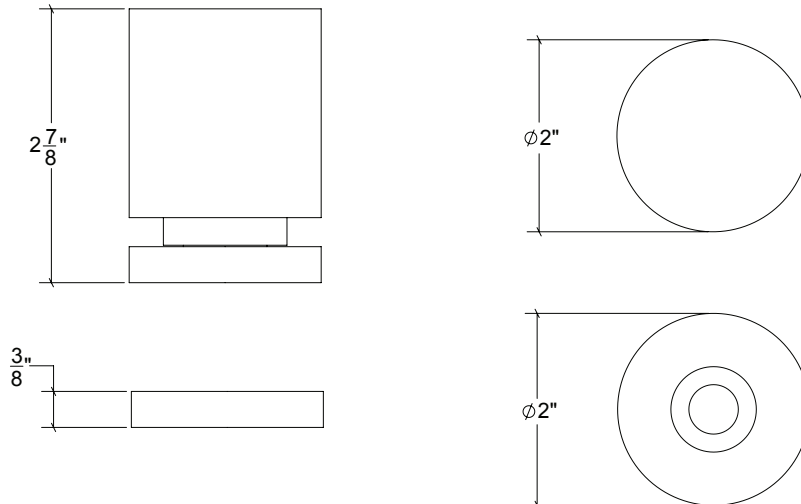

HAMILTON SINKLER

HK028 Metropolitan Door Knob Plain

Finishes:

- Antique Brass (AB)
- Bright Antique Brass (BAB)
- Brushed Nickel (BN)
- Burnished Antique Brass (BRAB)
- Burnished Brass (BRB)
- Burnished Nickel (BRN)
- Dull Black (DB)
- Oil Rubbed Bronze (ORB)
- Pewter (PW)
- Polished Black Nickel (BLN)
- Polished Brass with Lacquer (PB)
- Polished Chrome (PC)
- Polished Nickel (PN)
- Satin Brass (SB)
- Unlacquer Brass (UB)

Base Material: Solid Brass

Knob shown with R078.200 Rosette

- Custom designs, finishes and sizes available upon request
- Available door functions include entry, passage, privacy, single dummy and full dummy. Other functions available upon request
- Escutcheon back plates in customizable sizes maybe be substituted instead of a rosette
- Interior passage and privacy sets are supplied standard with mini-mortise locks unless otherwise requested
- Entry door sets are supplied with full case mortise locks, are fire-rated, and are available in many function types
- Hamilton Sinkler will select all components to create complete sets as per the configuration of the door