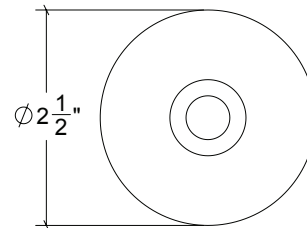

HK024 Metropolitan Door Knob

Finishes:

- Antique Brass (AB)
- Bright Antique Brass (BAB)
- Brushed Nickel (BN)
- Burnished Antique Brass (BRAB)
- Burnished Brass (BRB)
- Burnished Nickel (BRN)
- Dull Black (DB)
- Oil Rubbed Bronze (ORB)
- Pewter (PW)
- Polished Black Nickel (BLN)
- Polished Brass with Lacquer (PB)
- Polished Chrome (PC)
- Polished Nickel (PN)
- Satin Brass (SB)
- Unlacquer Brass (UB)

Base Material: Solid Brass

Knob shown with R024 Rosette

- Custom designs, finishes and sizes available upon request
- Available door functions include entry, passage, privacy, single dummy and full dummy. Other functions available upon request
- Escutcheon back plates in customizable sizes maybe be substituted instead of a rosette
- Interior passage and privacy sets are supplied standard with mini-mortise locks unless otherwise requested
- Entry door sets are supplied with full case mortise locks, are fire-rated, and are available in many function types
- Hamilton Sinkler will select all components to create complete sets as per the configuration of the door