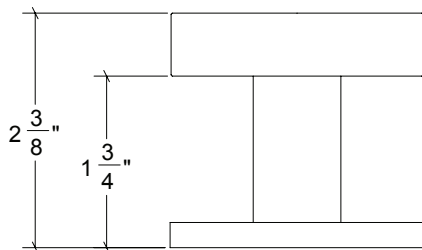

HK024 Metropolitan Door Knob

Finishes:

- Antique Brass (AB)
- Bright Antique Brass (BAB)
- Brushed Nickel (BN)
- Burnished Antique Brass (BRAB)
- Burnished Brass (BRB)
- Burnished Nickel (BRN)
- Dull Black (DB)
- Oil Rubbed Bronze (ORB)
- Pewter (PW)
- Polished Black Nickel (BLN)
- Polished Brass with Lacquer (PB)
- Polished Chrome (PC)
- Polished Nickel (PN)
- Satin Brass (SB)
- Unlacquer Brass (UB)

Base Material: Solid Brass

Knob shown with R024 Rosette

- Custom designs, finishes and sizes available upon request
- Available door functions include entry, passage, privacy, single dummy and full dummy. Other functions available upon request
- Escutcheon back plates in customizable sizes maybe be substituted instead of a rosette
- Interior passage and privacy sets are supplied standard with mini-mortise locks unless otherwise requested
- Entry door sets are supplied with full case mortise locks, are fire-rated, and are available in many function types
- Hamilton Sinkler will select all components to create complete sets as per the configuration of the door