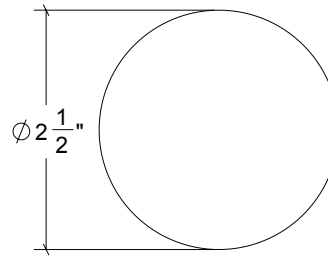

HK024 Metropolitan Door Knob

Finishes:

- Antique Brass (AB)
- Bright Antique Brass (BAB)
- Brushed Nickel (BN)
- Burnished Antique Brass (BRAB)
- Burnished Brass (BRB)
- Burnished Nickel (BRN)
- Dull Black (DB)
- Oil Rubbed Bronze (ORB)
- Pewter (PW)
- Polished Black Nickel (BLN)
- Polished Brass with Lacquer (PB)
- Polished Chrome (PC)
- Polished Nickel (PN)
- Satin Brass (SB)
- Unlacquer Brass (UB)

Base Material: Solid Brass

Knob shown with R024 Rosette

- Custom designs, finishes and sizes available upon request
- Available door functions include entry, passage, privacy, single dummy and full dummy. Other functions available upon request
- Escutcheon back plates in customizable sizes maybe be substituted instead of a rosette
- Interior passage and privacy sets are supplied standard with mini-mortise locks unless otherwise requested
- Entry door sets are supplied with full case mortise locks, are fire-rated, and are available in many function types
- Hamilton Sinkler will select all components to create complete sets as per the configuration of the door