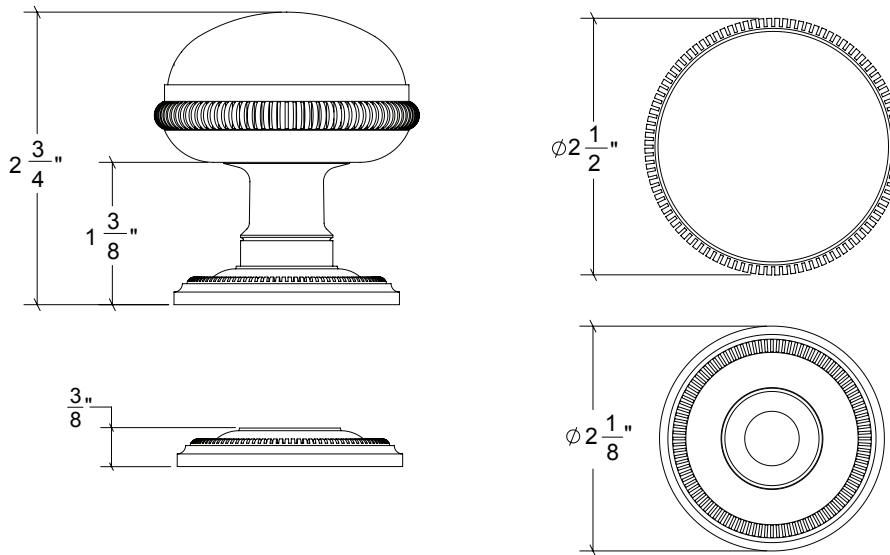

HAMILTON SINKLER

HK019K Metropolitan Door Knob Knurled

Finishes:

- Antique Brass (AB)
- Bright Antique Brass (BAB)
- Brushed Nickel (BN)
- Burnished Antique Brass (BRAB)
- Burnished Brass (BRB)
- Burnished Nickel (BRN)
- Dull Black (DB)
- Oil Rubbed Bronze (ORB)
- Pewter (PW)
- Polished Black Nickel (BLN)
- Polished Brass with Lacquer (PB)
- Polished Chrome (PC)
- Polished Nickel (PN)
- Satin Brass (SB)
- Unlacquer Brass (UB)

Base Material: Solid Brass

Knob shown with R019K Rosette

- Custom designs, finishes and sizes available upon request
- Available door functions include entry, passage, privacy, single dummy and full dummy. Other functions available upon request
- Escutcheon back plates in customizable sizes maybe be substituted instead of a rosette
- Interior passage and privacy sets are supplied standard with mini-mortise locks unless otherwise requested
- Entry door sets are supplied with full case mortise locks, are fire-rated, and are available in many function types
- Hamilton Sinkler will select all components to create complete sets as per the configuration of the door

Tel: 212-760-3377
Fax: 212-760-3362

orders@hamiltonsinkler.com
www.hamiltonsinkler.com