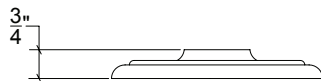

HAMILTON SINKLER

HK015.600 Metropolitan Door Knob

Finishes:

- Antique Brass (AB)
- Bright Antique Brass (BAB)
- Brushed Nickel (BN)
- Burnished Antique Brass (BRAB)
- Burnished Brass (BRB)
- Burnished Nickel (BRN)
- Dull Black (DB)
- Oil Rubbed Bronze (ORB)
- Pewter (PW)
- Polished Black Nickel (BLN)
- Polished Brass with Lacquer (PB)
- Polished Chrome (PC)
- Polished Nickel (PN)
- Satin Brass (SB)
- Unlacquer Brass (UB)

Base Material: Solid Brass

Knob shown with R017-5.50 Rosette

- Custom designs, finishes and sizes available upon request
- Available door functions include entry, passage, privacy, single dummy and full dummy. Other functions available upon request
- Escutcheon back plates in customizable sizes maybe be substituted instead of a rosette
- Interior passage and privacy sets are supplied standard with mini-mortise locks unless otherwise requested
- Entry door sets are supplied with full case mortise locks, are fire-rated, and are available in many function types
- Hamilton Sinkler will select all components to create complete sets as per the configuration of the door

---

Tel: 212-760-3377
Fax: 212-760-3362

orders@hamiltonsinkler.com
www.hamiltonsinkler.com