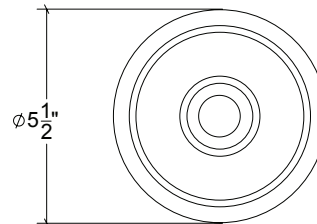

HAMILTON SINKLER

HK015.600 Metropolitan Door Knob

Finishes:

- Antique Brass (AB)
- Bright Antique Brass (BAB)
- Brushed Nickel (BN)
- Burnished Antique Brass (BRAB)
- Burnished Brass (BRB)
- Burnished Nickel (BRN)
- Dull Black (DB)
- Oil Rubbed Bronze (ORB)
- Pewter (PW)
- Polished Black Nickel (BLN)
- Polished Brass with Lacquer (PB)
- Polished Chrome (PC)
- Polished Nickel (PN)
- Satin Brass (SB)
- Unlacquer Brass (UB)

Base Material: Solid Brass

Knob shown with R017-5.50 Rosette

- Custom designs, finishes and sizes available upon request
- Available door functions include entry, passage, privacy, single dummy and full dummy. Other functions available upon request
- Escutcheon back plates in customizable sizes maybe be substituted instead of a rosette
- Interior passage and privacy sets are supplied standard with mini-mortise locks unless otherwise requested
- Entry door sets are supplied with full case mortise locks, are fire-rated, and are available in many function types
- Hamilton Sinkler will select all components to create complete sets as per the configuration of the door

---

Tel: 212-760-3377
Fax: 212-760-3362

orders@hamiltonsinkler.com
www.hamiltonsinkler.com