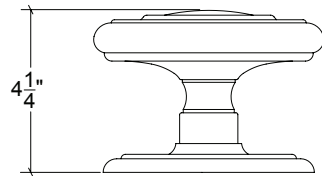

HAMILTON SINKLER

HK015.600 Metropolitan Door Knob

Finishes:

- Antique Brass (AB)
- Bright Antique Brass (BAB)
- Brushed Nickel (BN)
- Burnished Antique Brass (BRAB)
- Burnished Brass (BRB)
- Burnished Nickel (BRN)
- Dull Black (DB)
- Oil Rubbed Bronze (ORB)
- Pewter (PW)
- Polished Black Nickel (BLN)
- Polished Brass with Lacquer (PB)
- Polished Chrome (PC)
- Polished Nickel (PN)
- Satin Brass (SB)
- Unlacquer Brass (UB)

Base Material: Solid Brass

Knob shown with R017-5.50 Rosette

- Custom designs, finishes and sizes available upon request
- Available door functions include entry, passage, privacy, single dummy and full dummy. Other functions available upon request
- Escutcheon back plates in customizable sizes maybe be substituted instead of a rosette
- Interior passage and privacy sets are supplied standard with mini-mortise locks unless otherwise requested
- Entry door sets are supplied with full case mortise locks, are fire-rated, and are available in many function types
- Hamilton Sinkler will select all components to create complete sets as per the configuration of the door

---

Tel: 212-760-3377
Fax: 212-760-3362

orders@hamiltonsinkler.com
www.hamiltonsinkler.com