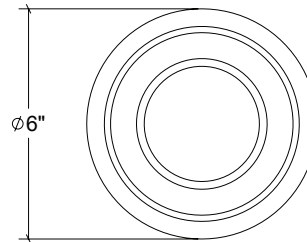

HAMILTON SINKLER

HK015.600 Metropolitan Door Knob

Finishes:

- Antique Brass (AB)
- Bright Antique Brass (BAB)
- Brushed Nickel (BN)
- Burnished Antique Brass (BRAB)
- Burnished Brass (BRB)
- Burnished Nickel (BRN)
- Dull Black (DB)
- Oil Rubbed Bronze (ORB)
- Pewter (PW)
- Polished Black Nickel (BLN)
- Polished Brass with Lacquer (PB)
- Polished Chrome (PC)
- Polished Nickel (PN)
- Satin Brass (SB)
- Unlacquer Brass (UB)

Base Material: Solid Brass

Knob shown with R017-5.50 Rosette

- Custom designs, finishes and sizes available upon request
- Available door functions include entry, passage, privacy, single dummy and full dummy. Other functions available upon request
- Escutcheon back plates in customizable sizes maybe be substituted instead of a rosette
- Interior passage and privacy sets are supplied standard with mini-mortise locks unless otherwise requested
- Entry door sets are supplied with full case mortise locks, are fire-rated, and are available in many function types
- Hamilton Sinkler will select all components to create complete sets as per the configuration of the door

---

Tel: 212-760-3377
Fax: 212-760-3362

orders@hamiltonsinkler.com
www.hamiltonsinkler.com