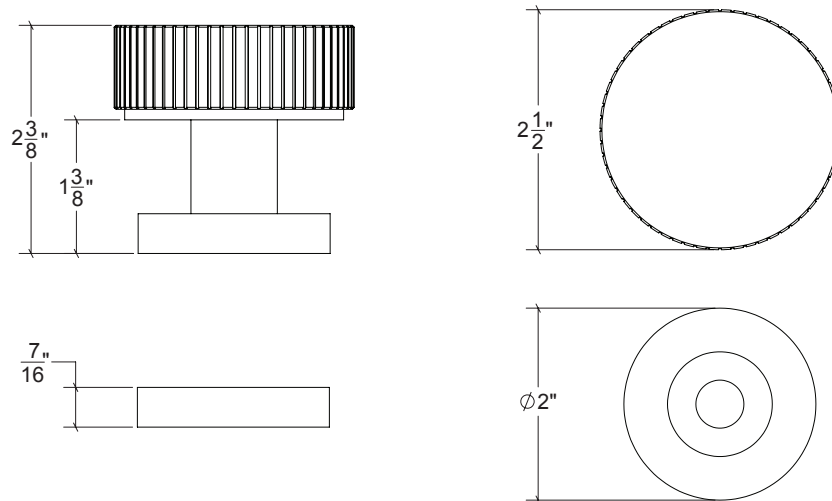

HAMILTON SINKLER

HK007 Metropolitan Door Knob

Finishes:

- Antique Brass (AB)
- Bright Antique Brass (BAB)
- Brushed Nickel (BN)
- Burnished Antique Brass (BRAB)
- Burnished Brass (BRB)
- Burnished Nickel (BRN)
- Dull Black (DB)
- Oil Rubbed Bronze (ORB)
- Pewter (PW)
- Polished Black Nickel (BLN)
- Polished Brass with Lacquer (PB)
- Polished Chrome (PC)
- Polished Nickel (PN)
- Satin Brass (SB)
- Unlacquer Brass (UB)

Base Material: Solid Brass

Knob shown with R007 Rosette

- Custom designs, finishes and sizes available upon request
- Available door functions include entry, passage, privacy, single dummy and full dummy. Other functions available upon request
- Escutcheon back plates in customizable sizes maybe be substituted instead of a rosette
- Interior passage and privacy sets are supplied standard with mini-mortise locks unless otherwise requested
- Entry door sets are supplied with full case mortise locks, are fire-rated, and are available in many function types
- Hamilton Sinkler will select all components to create complete sets as per the configuration of the door

Tel: 212-760-3377
Fax: 212-760-3362

orders@hamiltonsinkler.com
www.hamiltonsinkler.com